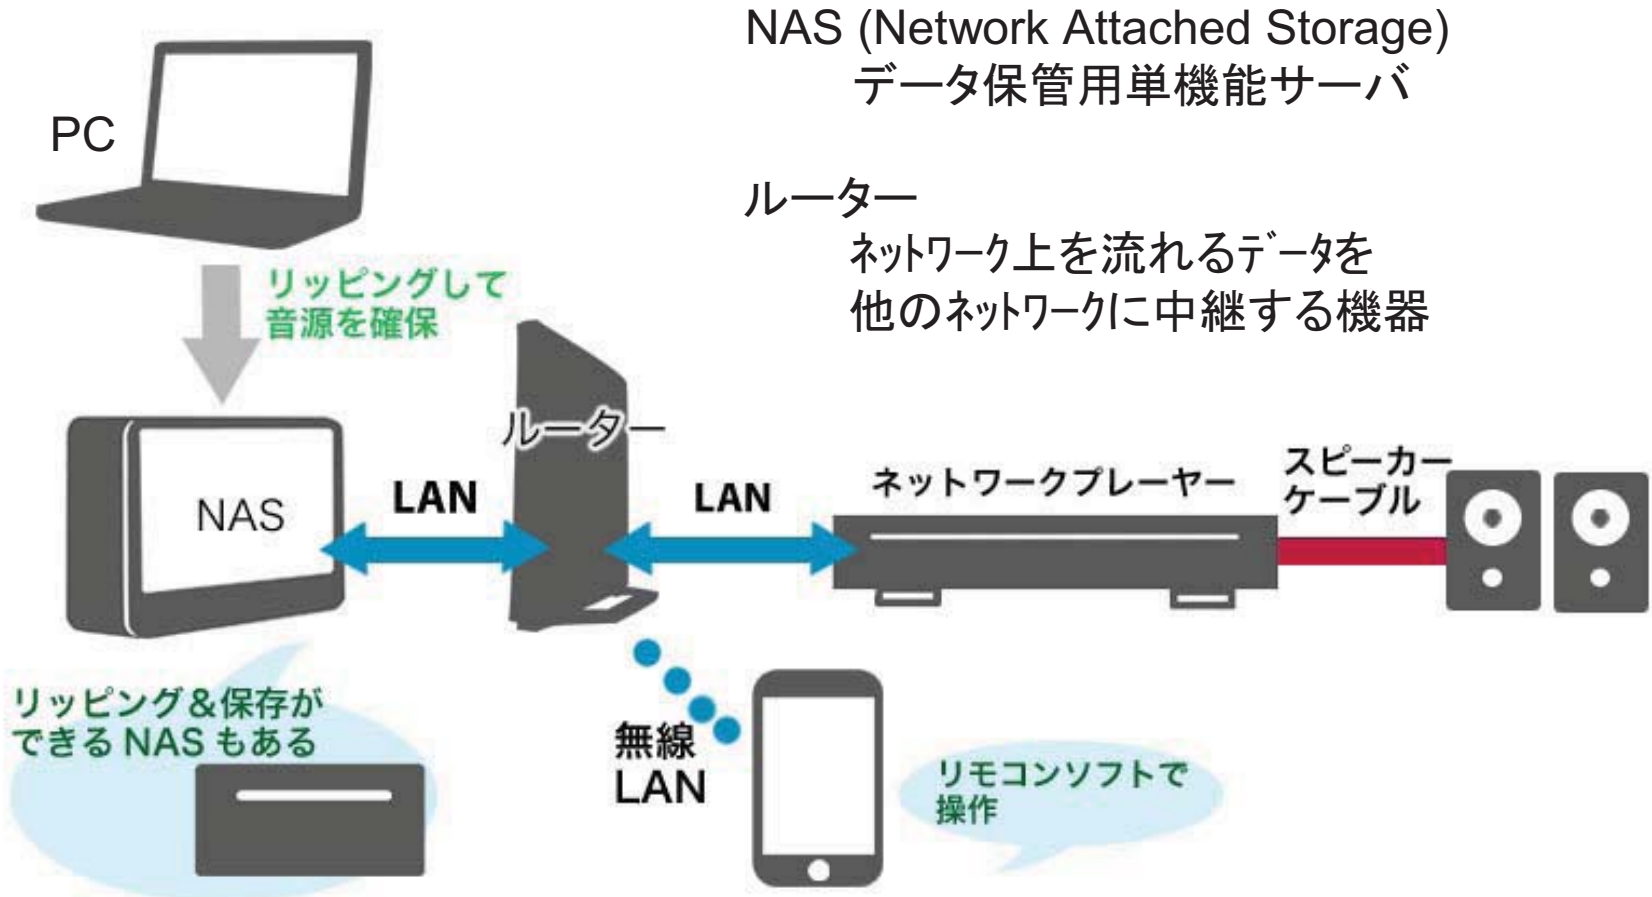

Digital Stream Player

ネットワーク・オーディオ

NAS (Network Attached Storage)
データ保管用単機能サーバ

ルーター
ネットワーク上を流れるデータを
他のネットワークに中継する機器